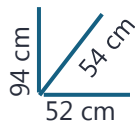

Lavarropas Semiautomático LSC10000, 10Kg. de capacidad

¡Más Capacidad y Diseño!

10 Kilos

Capacidad

10 Kg.

Medidas

Color
Blanco y Lila.

Más Limpieza.
Lavado TURBO.